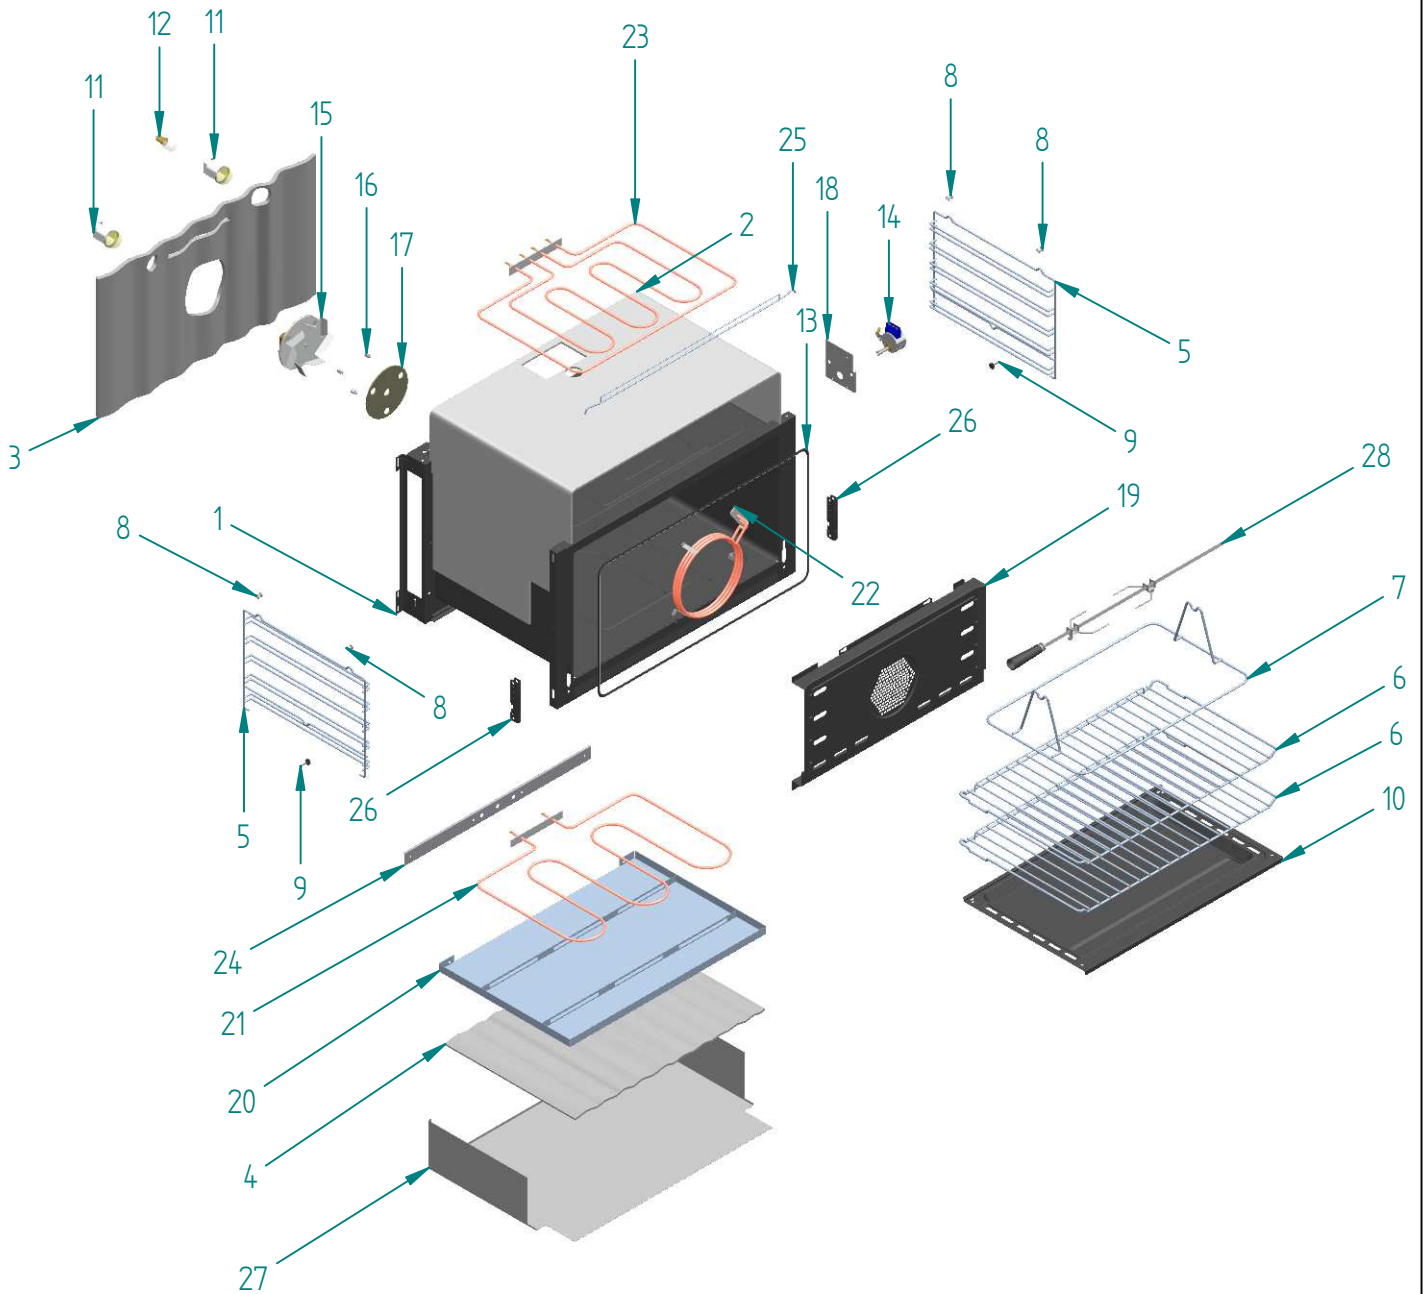

ILVE S.p.a.

UPN120FDMP

04/01/2017

Num	Nome file	Cod	Descrizione	Qtà
1	L2679.pwd	S/162/17/14	MUFFOLA 80/90 MULTIF CH NERO	1
2	418.psm	A/108/12	LANA DI VETRO MANTELLO 900	1
3	168.par	A/108/26	LANA DI VETRO SCHIENA FORNO 90 MULT	1
4	760.par	A/108/04	LANA DI VETRO FONDO 800/900/948	1
5	848.par	A/092/43	GRIGLIA LAT FORNO MUFF CHIUSA 5 COR	2
6	348.par	A/092/39	GRIGLIA FORNO 90X60 RINFORZATA USA	2
7	167.par	A/482/10	SUPP GIRAR DIS 167 FORNO/CUCINA 90	1
8	A48212.par	A/482/12	SUPPORTO GRIGLIA LAT. (FORNO)	4
9	851.par	A/602/03	VITE ZIGR FERMAGR LAT MUFF CHIUSA	2
10	L1263.psm	S/146/04	LECCARDA 80/90 NERO	1
11	A43602.par	A/436/02	PORTAL+LAMPADA 110V	2
12	A10600.par	A/106/00	LAMPADA FORNO 110V	1
13	A09470.par	A/094/70	GUARN MUFF MATR 09154/A 900 CHIUSA	1
14	A4060302.par	A/406/03/02	MOTORID GIRARR (UL) 120V 60HZ	1
15	G40623.pwd	G/406/23	MOTOVENTILATORE COMPL 120V 60HZ UL	1
16	914.pwd	A/602/05	VITE FISS MOTORE RADIALE	1
17	A09420.par	A/094/20	GUARN MOTOV RAD CARTONE TERMORES	1
18	L0338.psm	S/236/98	SUPPORTO MOTORIDUTTORE	1
19	L4579.pwd	S/038/01	COPRIVENTOLA 800/900 SMALTATO	1
20	L4029.pwd	S/206/11	PORTARES INF 80/90 MUFF CH	1
21	A45872.par	A/458/72	RESIST 1500W 230V SUOLA 900	1
22	A45834.par	A/458/34	RESIST 2400W 230V CIRCOLARE	1
23	A45838.par	A/458/38	RESIST 3100W 230V CIE+GRILL 900	1
24	L2065.psm	S/118/27	FERMARES INF FO 70/80/90 MUFF CH	1
25	091.par	A/438/02	SUPPORTO RESIST SUP 900	1
26	A46804.par	A/468/04	RULLINO+PORTARULL CERN TN (FARING)	2
27	L2068B.psm	S/228/03	SOTTOFONDO FORNO 80/90 MUFF CH	1
28	A48002.pwd	A/480/02	SPIEDO FORNO 8/900 TRASV L=565MM	1