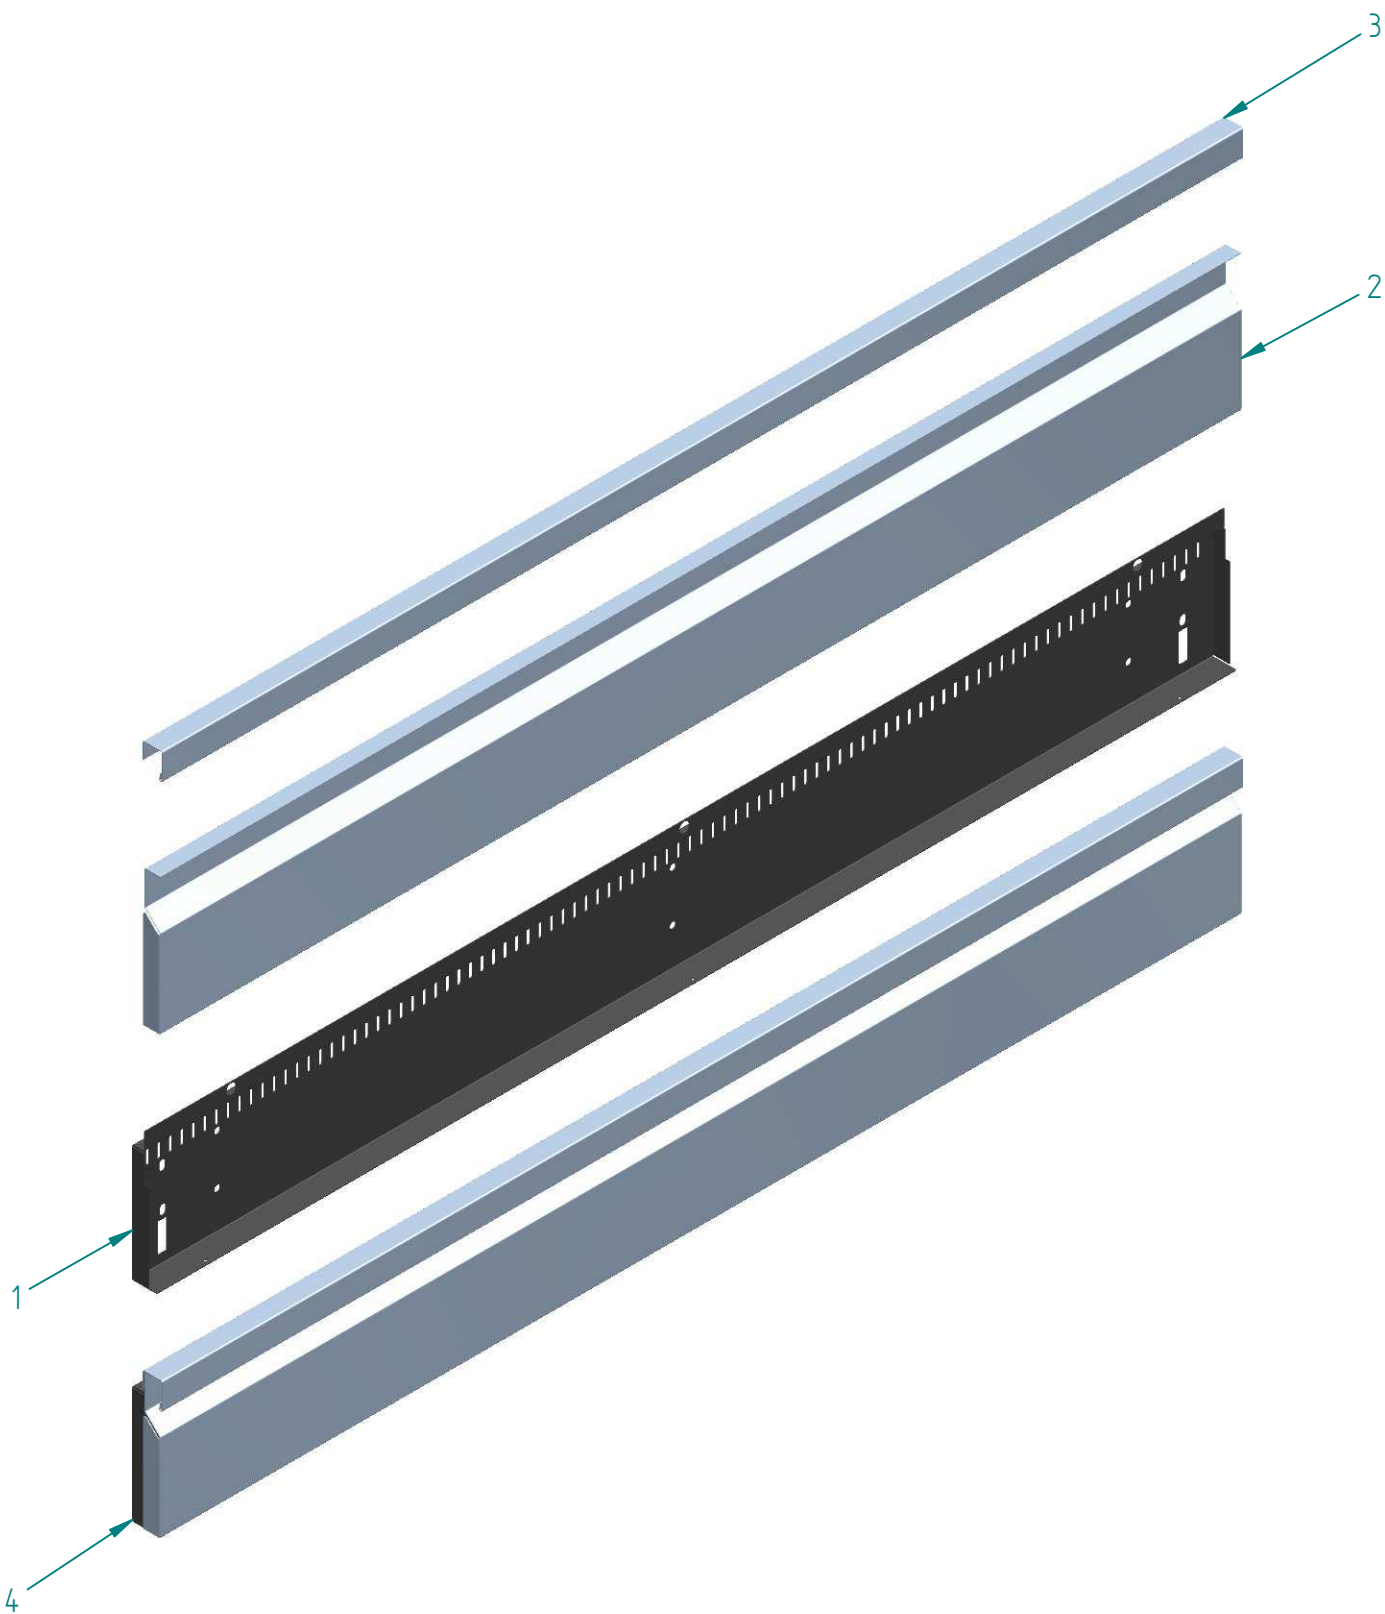

ILVE S.p.a.

Tav.-3-

UPN120FDMP

04/01/2017

ILVE S.p.a.

UPN120FDMP

04/01/2017

Num	Nome file	Cod	Descrizione	Qtà
1	L1927.psm	S/022/22	CONTROPORTA SCALDAV/CASS P120 MAT	1
2	L1648.psm	S/196/15/$$	PORTA SCALDAV/CASS T120	1
3	L1943.psm	S/150/06/$$	MANIGLIONE PO SCA/CASS P120	1
4	G084$$$.pwd	G/084/$$	FRONTALE COMPL CASS P120 PLUS	1