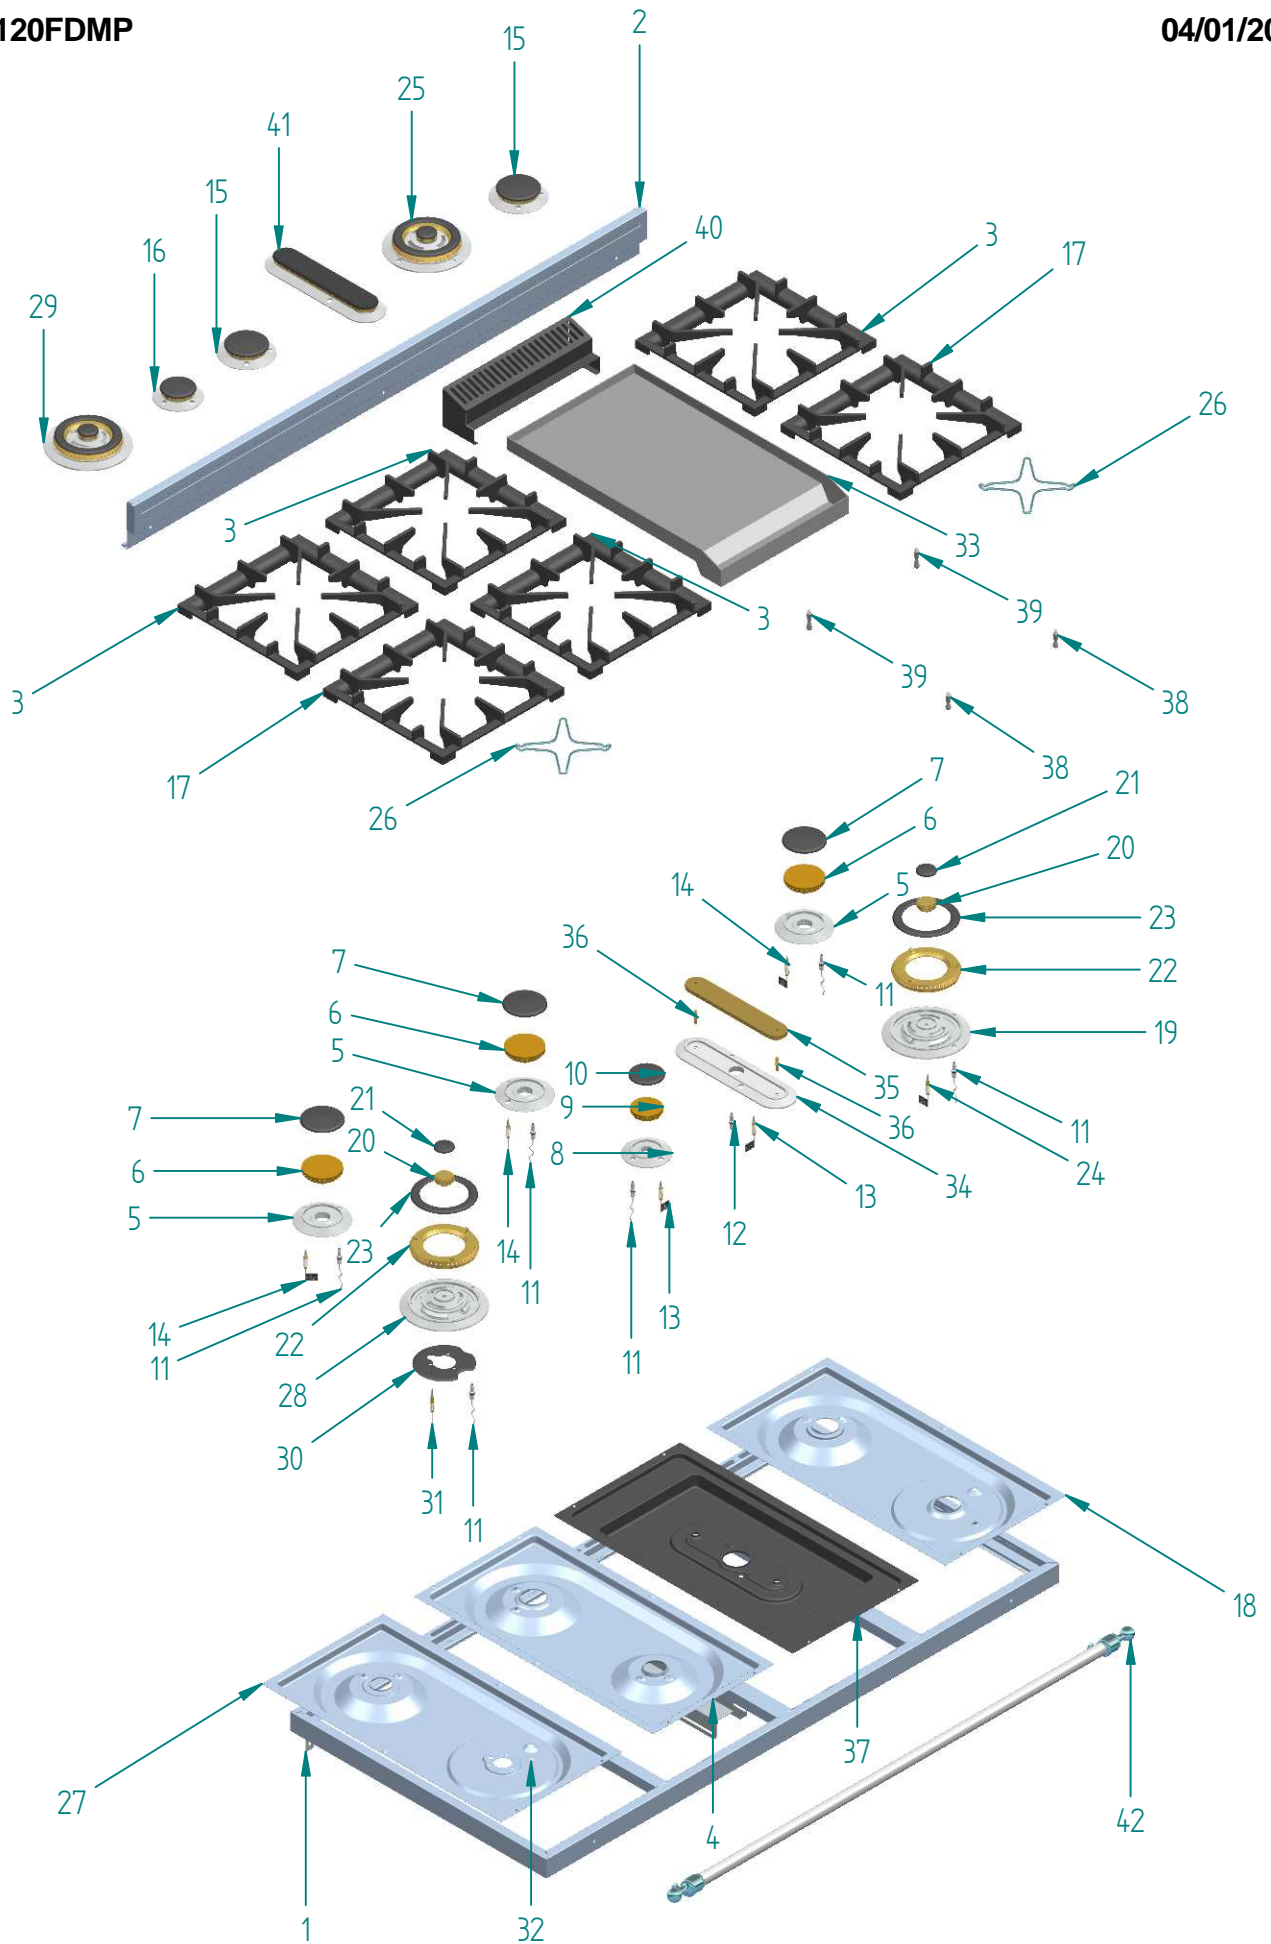

ILVE S.p.a.

UPN120FDMP

04/01/2017

Num	Nome file	Cod	Descrizione	Qtà	Num	Nome file	Cod	Descrizione	Qtà
1	L3670USA.par			1	31	A49018.par	A/490/18	TERMOCOPPIA BIFIL DUAL 95CM M8X1	1
2	L3183.pwd	S/002/27	ALZATINA CUCINA USA P120	1	32	331.par	A/602/15	VITE AL COPRIFORO TERMOCOPPIA	1
3	366.par	A/092/78/10	GRIGLIA PROFESS 60 FORO 80 285X280	4	33	629.par	A/419/01	PIASTRA FRY TOP PROFESSIONAL	1
4	L3212.par	S/216/12/08	RACCOGLIG P60-P665 2F INOX	1	34	A48813.par	A/488/13	TAZZINA PESCIERA (2 FORI)	1
5	A4881191.par	A/488/11/91	TAZZINA P C GRANDE (2 FORI)	3	35	327.par	A/478/08	SPARTIFIAMMA PESCIERA	1
6	326.par	A/478/12/90	SPARTIFIAMMA GRANDE	3	36	304.par	A/602/42	VITE PESCIERA 8X26XM6 OTTONE	2
7	721.par	A/048/02/10	COPRISPART GRANDE (S2) RAF MAT 3F	3	37	L1074.psm	S/216/16/14	RACCOGLIG FRY TOP SMALT NERO	1
8	A4881193.par	A/488/11/93	TAZZINA P C PICCOLA (2 FORI)	1	38	A41404.par	A/414/04	PERNO CORTO INN PIA (APP)+FRY TOP	2
9	325.par	A/478/12/92	SPARTIFIAMMA PICCOLO	1	39	A41406.par	A/414/06	PERNO LUNGO INN PIA(INC/COMB)+FRY T	2
10	722.par	A/048/06/10	COPRISPART PICCOLO (S1) RAF MAT 3F	1	40	L3128.psm	S/008/33/14	CAMINETTO FRY TOP PROFESS SMALT	1
11	A01804.par	A/018/04	CANDELA ACC.(CAVO=MM600 H=MM28)	6	41	KBR002.pwd	KBR002	KIT BRUC PESCIERA 2 FORI	1
12	A01802.par	A/018/02	CANDELA ACC.(CAVO=MM400 H=MM28)	1	42	AMC-120.pwd	AMC-120	CORRIMANO FRONTALE M120 I=955	1
13	A49003.par	A/490/03	TERMOCOPPIA BIFIL 45CM M8X1	2			Cod	Descrizione	Qtà
14	A49017.par	A/490/17	TERMOCOPPIA BIFIL 70CM M8X1	3	A/016/00/72			CABLAGGIO 300649 DOPPIA LAMPADA USA	1
15	KBR003.pwd	KBR003	KIT BRUC RAP PIANO/CUC PROF 2 FORI	2	A/016/00/73			CABLAGGIO 300650 AL CONT CUC VGG US GIR CUC 120M-150M USA	1
16	KBR004.pwd	KBR004	KIT BRUC SEM RAP PIA/CUC PRO 2 FORI	1	A/016/00/80			CABLAGG 300657 ALIM 3XAWG12+1XAWG10 CUC DA 3,6 KW A 8,75	1
17	365.par	A/092/80/10	GRIGLIA PROFESS 60 FORO 120 285X280	2	A/016/00/82			CABLAGGIO 300659 AL PROG CUC MP USA	1
18	L3211.par	S/216/13/08	RACCOGLIG P60-P665 1F+TC INOX	1	A/016/00/83			CABLAGGIO 300660 FO ELET USA P120- M120	1
19	A48823.pwd	A/488/23	TAZZINA TC (2 FORI)	1	A/016/00/85			CABLAGGIO 300662 ACC CUC 3F SAB USA	1
20	923.par	A/478/17	SPARTIFIAMMA TC AUSILIARIO +INDEX	2	A/016/00/86			CABLAGGIO 300663 ACC CUC 4F SAB USA	1
21	723.par	A/048/07/10	COPRISPART TC AUX RAF MAT 3F	2	A/016/01/35			CABLAGGIO 300709 640M USA NO PULS	1
22	1018.par	A/478/21	SPARTIFIAMMA TC GRANDE 1 V/DUAL +P	2	A/026/37			CAVO 300665 GV SEZ 1,5 L=510 FF-PGB MASSA PIANI CUC UL	1
23	1019.par	A/048/09/10	COPRISPART TC GR 1V/DUAL RAF MAT 3F	2	A/026/38			CAVO 300666 GV SEZ 1,5 L=250 FO-FF MASSA ACC UL	1
24	A49019.par	A/490/19	TERMOCOPPIA BIFIL TC 45CM M8X1	1	A/496/01/24			TUBETTO GAS P-PD90B-F-V DUAL R	1
25	KBR014.pwd	KBR014	KIT BRUC TRIPLA COR SPART C/PIOLI	1	A/496/01/46			TUBETTO GAS P80/90P/1207 DUAL AUX	1
26	A09252.par	A/092/52	RIDUZIONE FUOCHI FILO CROMATO	2	A/496/01/50			TUBETTO GAS P120S-F DUAL TC	1
27	L3283.par	S/216/30/08	RACCOGLIG P60D-HP665 1F+TC INOX	1	A/497/16			TUBETTO GAS CUC C/I	1
28	A48824.pwd	A/488/24	TAZZINA TC DUAL	1	A/497/34			TUBETTO GAS CUC C/K	2
29	KBR013.pwd	KBR013	KIT BRUC TRIPLA CORONA DUAL	1	A/497/35			TUBETTO GAS CUC C/Z	2
30	L3894.par	S/091/28	DISCO PROTEZIONE TC CUC DUAL/XLP90	1					