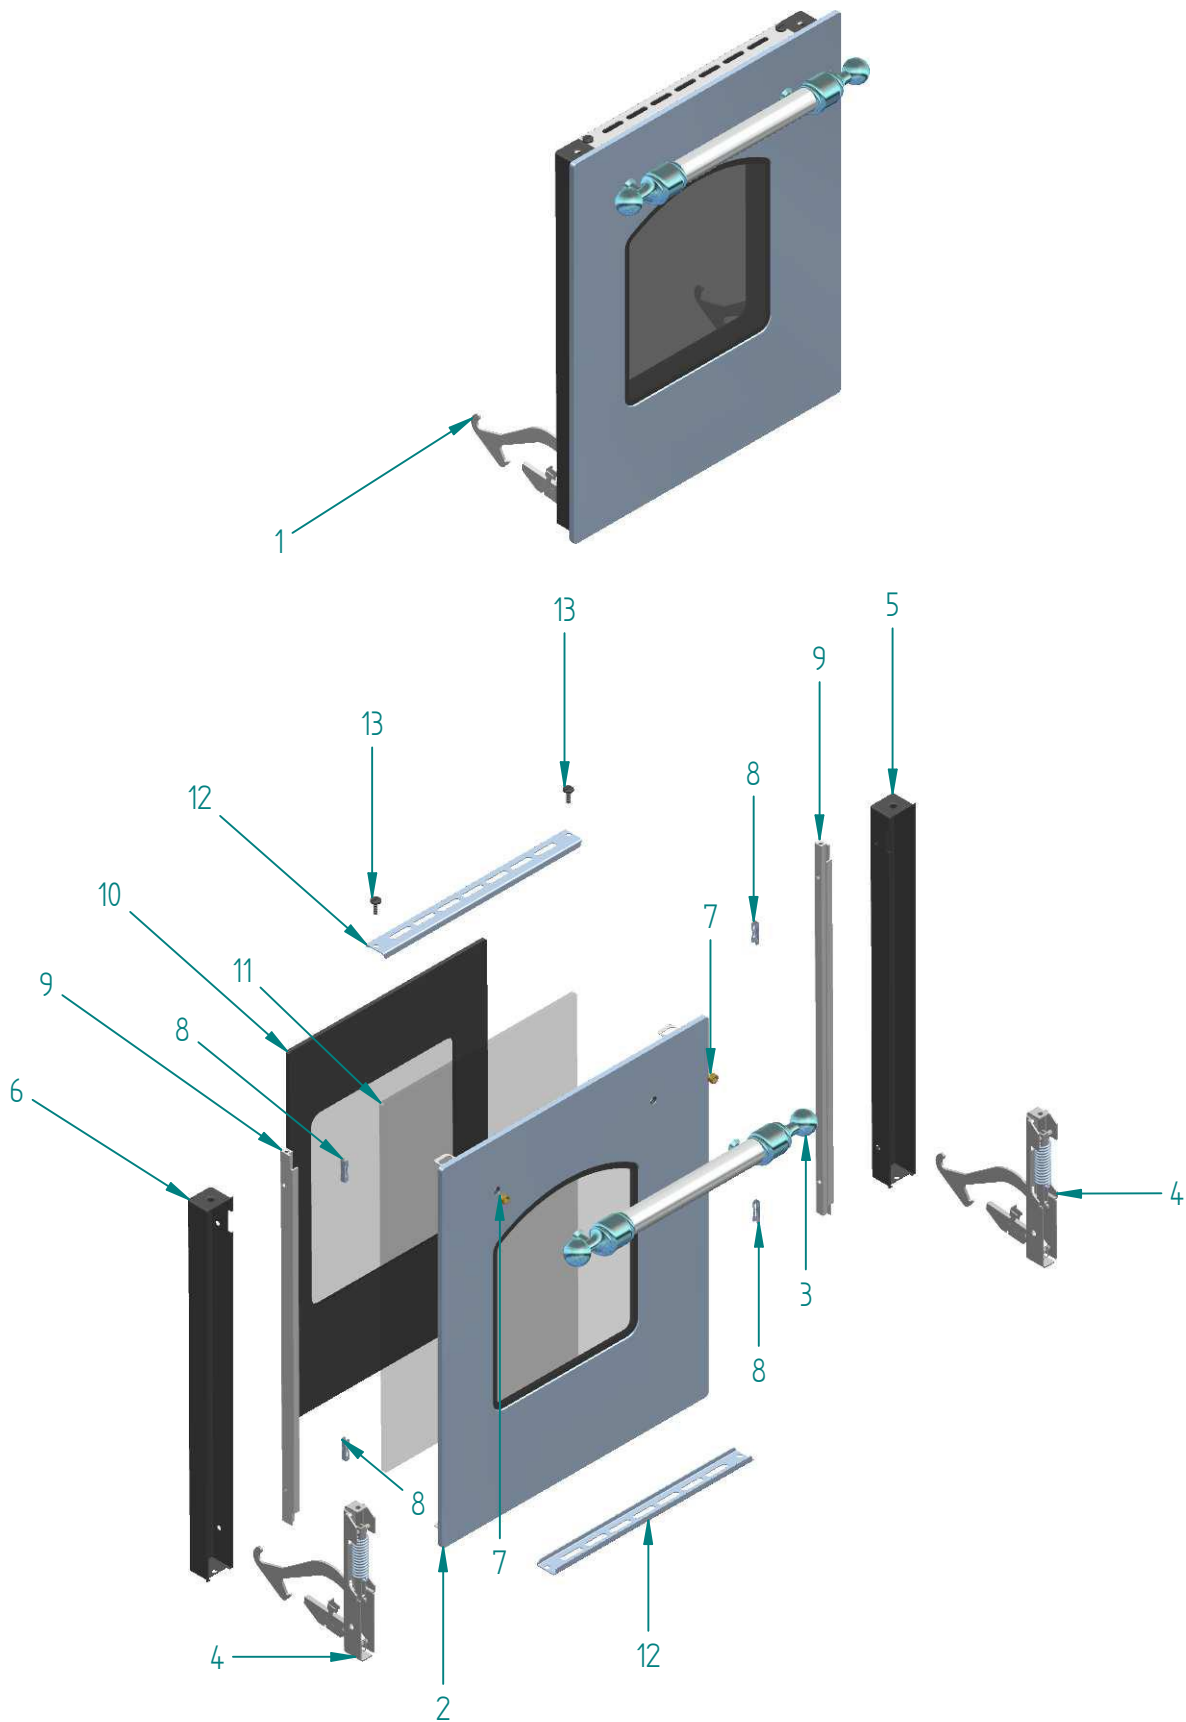

Num	Nome file	Cod	Descrizione	Qtà
1	UG774\$\$\$\$.pwd	UG/774/\$\$\$	PORTA COMPL 3V UPN90	1
Num	Nome file	Cod	Descrizione	Qtà
2	G50509\$.pwd	G/505/09/	VETRO+PO 900N 3V	1
3	615.pwd	A/116/27/	MAN/CORRIM MAJEST D=22 I=625	1
4	A02845.pwd	A/028/45	CERNIERA POR FO 90 3V (FARINGOSI)	2
5	L3071.par	S/022/29/14	CONTROPORTA FO 600/800 LAT SX NERO	1
6	L3072.par	S/022/28/14	CONTROPORTA FO 600/800 LAT DX NERO	1
7	347.par	A/065/00	DISTANZIALE OT H=5,5 MANIGLIA POR	2
8	L2915.psm	S/120/06/08	FERMAVETRO PO 80/90 TR VET INOX USA	2
9	694.par	A/445/23	PROFILO GUIDA TRIPLIO VETRO PORTA	2
10	693.par	A/504/86/85	VETRO INTERM PORTA 900 TR VETRO	1
11	692.par	A/504/86/86	VETRO INTERNO PORTA 900 TR VETRO	1
12	077.par	A/602/02	VITE ZIGR FERMAV/FERMAGR LAT FORNO	2
13	762.par	A/402/13	MOLLA (CLIP FISSAGGIO) VETRO INTERM	4

ILVE S.p.a.

UPN120FDMP

04/01/2017

Num	Nome file	Cod	Descrizione	Qtà
1	UG768\$\$\$\$.pwd	UG/768/\$\$/\$\$	PORTA COMPL 3V 30 PDN90 USA	1
Num	Nome file	Cod	Descrizione	Qtà
2	G50505\$.pwd	G/505/05/\$\$	VETRO+PO D900N/PD90N 3V 30	1
3	613.pwd	A/116/25/\$\$	MANIGLIONE MAJEST D=22 I=195	1
4	A02846.pwd	A/028/46	CERNIERA POR FO SCV+30L/FASCE 3V	2
5	L3073.par	S/022/30/14	CONTROPORTA FO 30/40 LAT DX NERO	1
6	L3074.par	S/022/31/14	CONTROPORTA FO 30/40 LAT SX NERO	1
7	347.par	A/065/00	DISTANZIALE OT H=5,5 MANIGLIA POR	2
8	762.par	A/402/13	MOLLA (CLIP FISSAGGIO) VETRO INTERM	4
9	694.par	A/445/23	PROFILO GUIDA TRIPLO VETRO PORTA	2
10	749.par	A/504/85/82	VETRO INTERNO PORTA 30 TR VETRO	1
11	750.par	A/504/85/81	VETRO INTERM PORTA 30 TR VETRO	1
12	L2916.psm	S/120/07/08	FERMAVETRO PO 30 TR VET INOX USA	2
13	077.par	A/602/02	VITE ZIGR FERMAV/FERMAGR LAT FORNO	2