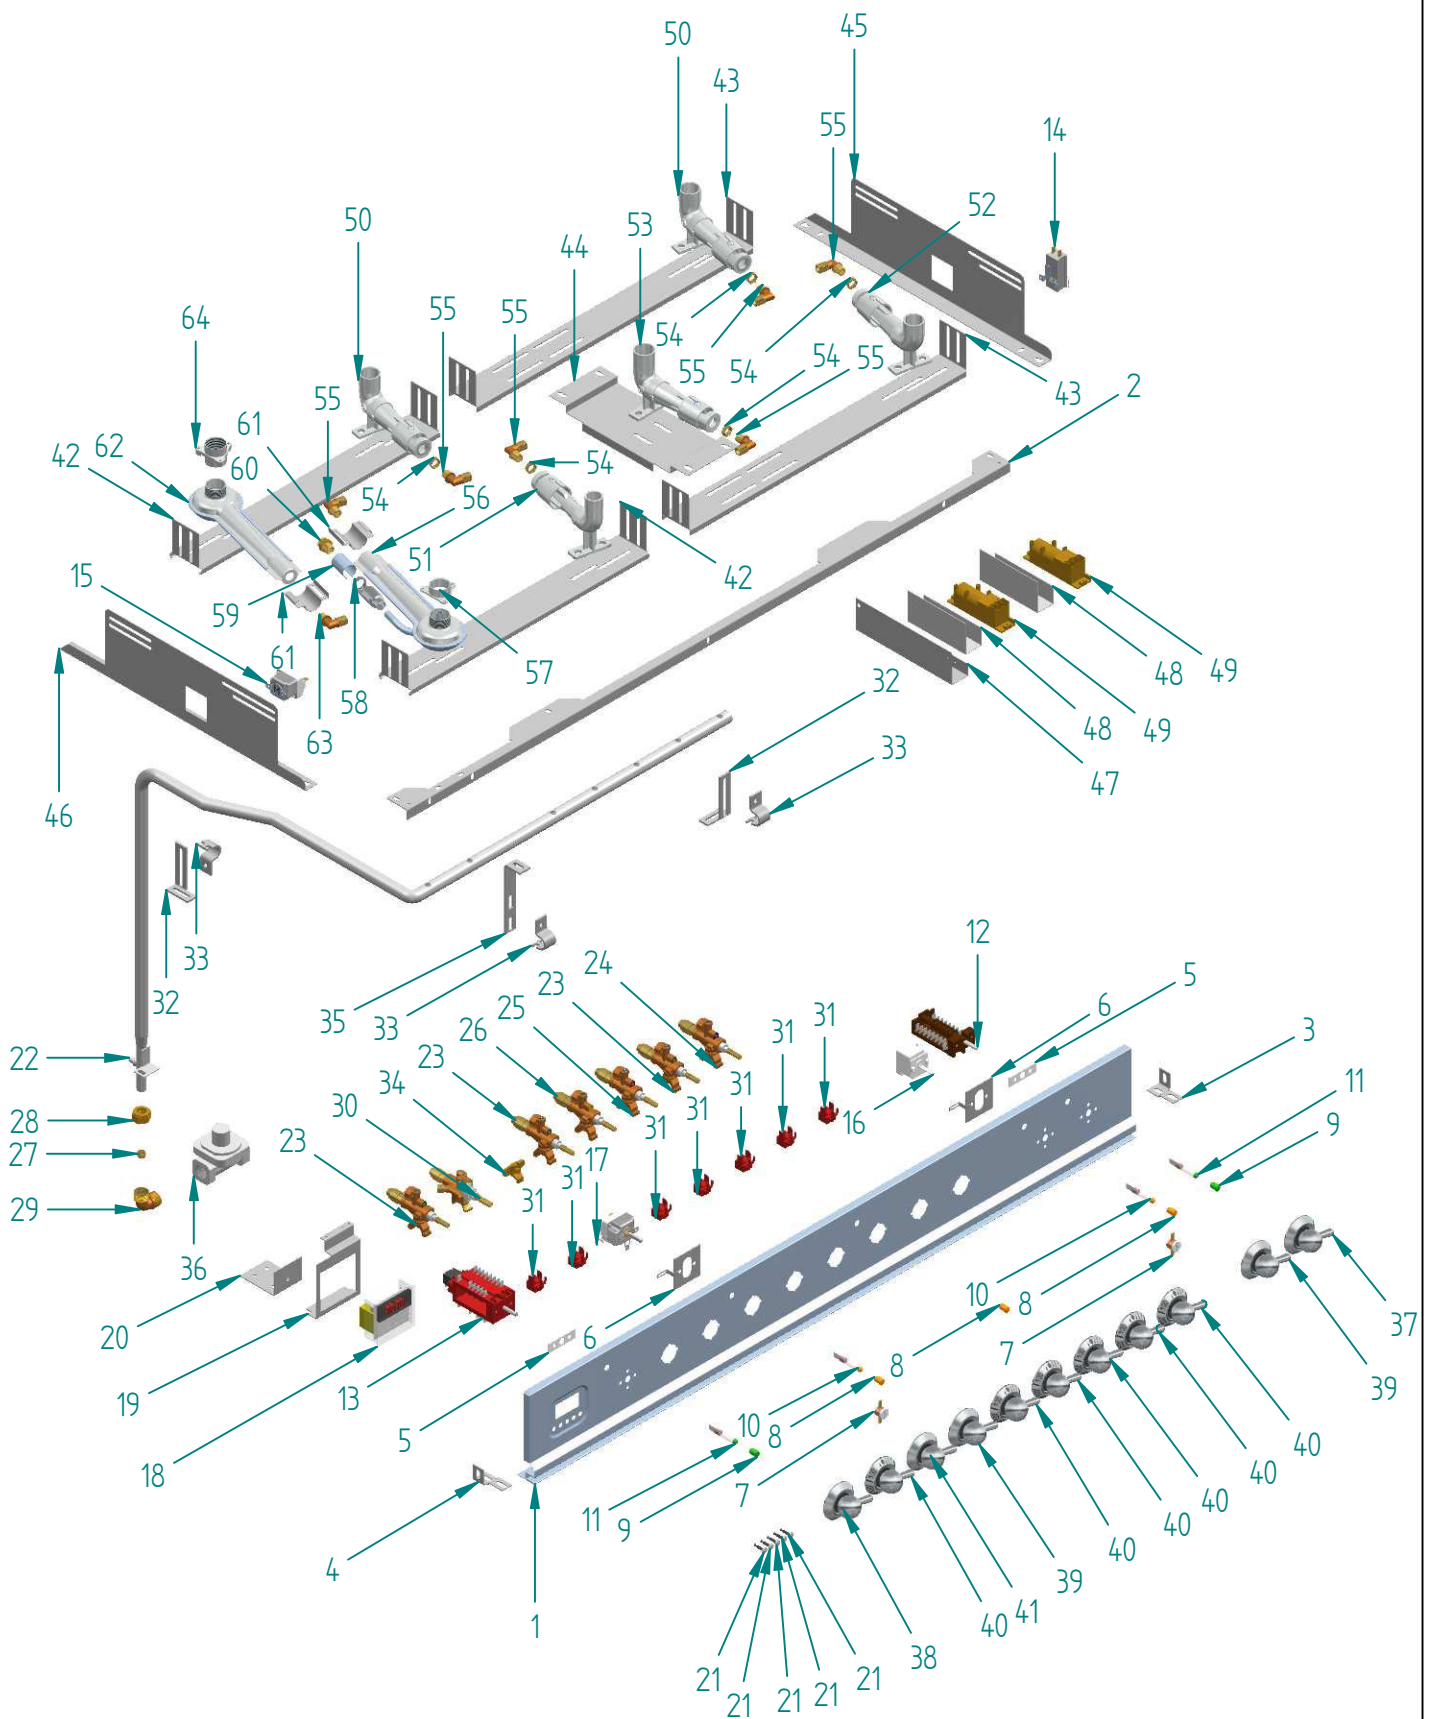

ILVE S.p.a.

UPN120FDMP

04/01/2017

Num	Nome file	Cod	Descrizione	Qtà	Num	Nome file	Cod	Descrizione	Qtà
1	L3670USA.par			1	31	A49018.par	A/490/18	TERMOCOPPIA BIFIL DUAL 95CM M8X1	1
2	L3183.pwd	S/002/27	ALZATINA CUCINA USA P120	1	32	331.par	A/602/15	VITE AL COPRIFORO TERMOCOPPIA	1
3	366.par	A/092/78/10	GRIGLIA PROFESS 60 FORO 80 285X280	4	33	629.par	A/419/01	PIASTRA FRY TOP PROFESSIONAL	1
4	L3212.par	S/216/12/08	RACCOGLIG P60-P665 2F INOX	1	34	A48813.par	A/488/13	TAZZINA PESCIERA (2 FORI)	1
5	A4881191.par	A/488/11/91	TAZZINA P C GRANDE (2 FORI)	3	35	327.par	A/478/08	SPARTIFIAMMA PESCIERA	1
6	326.par	A/478/12/90	SPARTIFIAMMA GRANDE	3	36	304.par	A/602/42	VITE PESCIERA 8X26XM6 OTTONE	2
7	721.par	A/048/02/10	COPRISPART GRANDE (S2) RAF MAT 3F	3	37	L1074.psm	S/216/16/14	RACCOGLIG FRY TOP SMALT NERO	1
8	A4881193.par	A/488/11/93	TAZZINA P C PICCOLA (2 FORI)	1	38	A41404.par	A/414/04	PERNO CORTO INN PIA (APP)+FRY TOP	2
9	325.par	A/478/12/92	SPARTIFIAMMA PICCOLO	1	39	A41406.par	A/414/06	PERNO LUNGO INN PIA(INC/COMB)+FRY T	2
10	722.par	A/048/06/10	COPRISPART PICCOLO (S1) RAF MAT 3F	1	40	L3128.psm	S/008/33/14	CAMINETTO FRY TOP PROFESS SMALT	1
11	A01804.par	A/018/04	CANDELA ACC.(CAVO=MM600 H=MM28)	6	41	KBR002.pwd	KBR002	KIT BRUC PESCIERA 2 FORI	1
12	A01802.par	A/018/02	CANDELA ACC.(CAVO=MM400 H=MM28)	1	42	AMC-120.pwd	AMC-120	CORRIMANO FRONTALE M120 I=955	1
13	A49003.par	A/490/03	TERMOCOPPIA BIFIL 45CM M8X1	2			Cod	Descrizione	Qtà
14	A49017.par	A/490/17	TERMOCOPPIA BIFIL 70CM M8X1	3	A/016/00/72			CABLAGGIO 300649 DOPPIA LAMPADA USA	1
15	KBR003.pwd	KBR003	KIT BRUC RAP PIANO/CUC PROF 2 FORI	2	A/016/00/73			CABLAGGIO 300650 AL CONT CUC VGG US GIR CUC 120M-150M USA	1
16	KBR004.pwd	KBR004	KIT BRUC SEM RAP PIA/CUC PRO 2 FORI	1	A/016/00/80			CABLAGG 300657 ALIM 3XAWG12+1XAWG10 CUC DA 3,6 KW A 8,75	1
17	365.par	A/092/80/10	GRIGLIA PROFESS 60 FORO 120 285X280	2	A/016/00/82			CABLAGGIO 300659 AL PROG CUC MP USA	1
18	L3211.par	S/216/13/08	RACCOGLIG P60-P665 1F+TC INOX	1	A/016/00/83			CABLAGGIO 300660 FO ELET USA P120- M120	1
19	A48823.pwd	A/488/23	TAZZINA TC (2 FORI)	1	A/016/00/85			CABLAGGIO 300662 ACC CUC 3F SAB USA	1
20	923.par	A/478/17	SPARTIFIAMMA TC AUSILIARIO +INDEX	2	A/016/00/86			CABLAGGIO 300663 ACC CUC 4F SAB USA	1
21	723.par	A/048/07/10	COPRISPART TC AUX RAF MAT 3F	2	A/016/01/35			CABLAGGIO 300709 640M USA NO PULS	1
22	1018.par	A/478/21	SPARTIFIAMMA TC GRANDE 1 V/DUAL +P	2	A/026/37			CAVO 300665 GV SEZ 1,5 L=510 FF-PGB MASSA PIANI CUC UL	1
23	1019.par	A/048/09/10	COPRISPART TC GR 1V/DUAL RAF MAT 3F	2	A/026/38			CAVO 300666 GV SEZ 1,5 L=250 FO-FF MASSA ACC UL	1
24	A49019.par	A/490/19	TERMOCOPPIA BIFIL TC 45CM M8X1	1	A/496/01/24			TUBETTO GAS P-PD90B-F-V DUAL R	1
25	KBR014.pwd	KBR014	KIT BRUC TRIPLA COR SPART C/PIOLI	1	A/496/01/46			TUBETTO GAS P80/90P/1207 DUAL AUX	1
26	A09252.par	A/092/52	RIDUZIONE FUOCHI FILO CROMATO	2	A/496/01/50			TUBETTO GAS P120S-F DUAL TC	1
27	L3283.par	S/216/30/08	RACCOGLIG P60D-HP665 1F+TC INOX	1	A/497/16			TUBETTO GAS CUC C/I	1
28	A48824.pwd	A/488/24	TAZZINA TC DUAL	1	A/497/34			TUBETTO GAS CUC C/K	2
29	KBR013.pwd	KBR013	KIT BRUC TRIPLA CORONA DUAL	1	A/497/35			TUBETTO GAS CUC C/Z	2
30	L3894.par	S/091/28	DISCO PROTEZIONE TC CUC DUAL/XLP90	1					