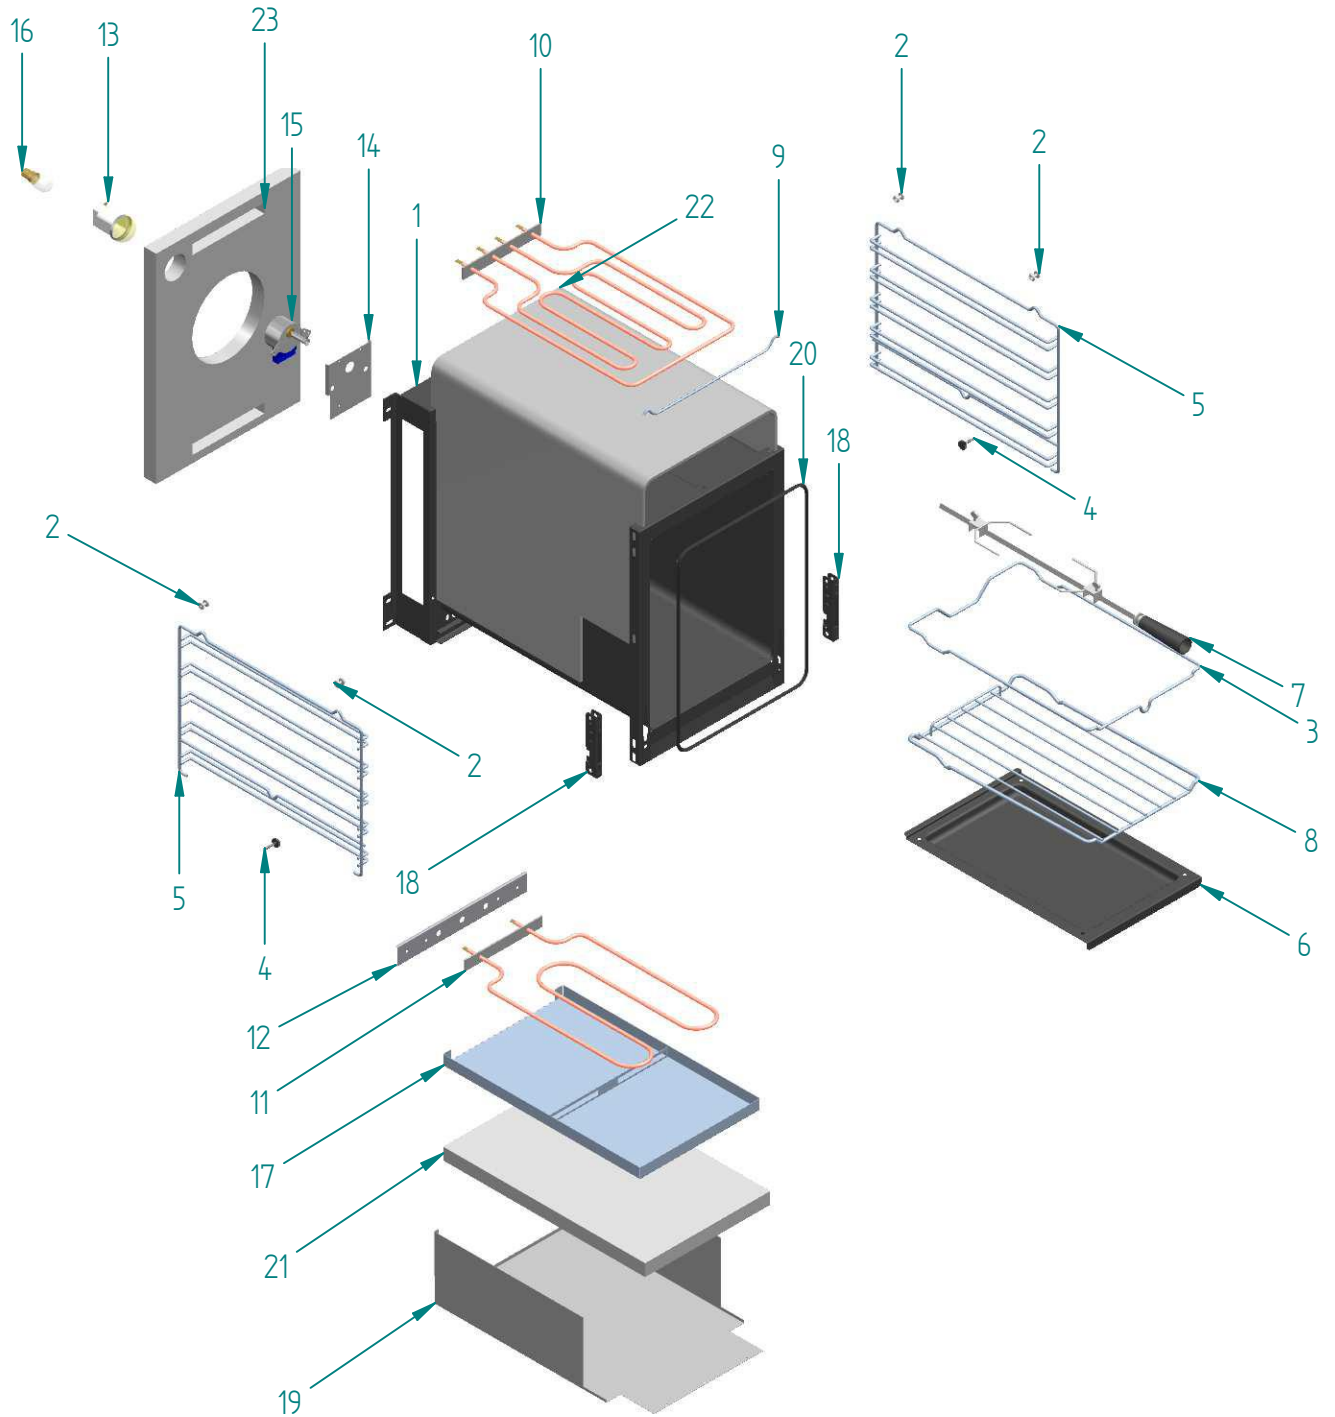

ILVE S.p.a.

UPN120FDMP

04/01/2017

Num	Nome file	Cod	Descrizione	Qtà
1	L2603.pwd	S/162/31/14	MUFFOLA 30 ELETTR STAT CH NERO	1
2	A48212.par	A/482/12	SUPPORTO GRIGLIA LAT. (FORNO)	4
3	742.par	A/482/31	SUPP GIRAR MINIFORNO (5 CORSIE)	1
4	851.par	A/602/03	VITE ZIGR FERMAGR LAT MUFF CHIUSA	2
5	848.par	A/092/43	GRIGLIA LAT FORNO MUFF CHIUSA 5 COR	2
6	L1262.psm	S/146/16	LECCARDA MINIFORNO D900 E PD90 NERO	1
7	A48000.pwd	A/480/00	SPIEDO FORNO 30/40/EX 60 L=415mm	1
8	306.par	A/092/33	GRIGLIA FORNO 30	1
9	308.par	A/438/04	SUPPORTO RESIST SUP MINIF D900/PD90	1
10	A45878.par	A/458/78	RESIST 2300W 230V CIEL+GR MINIF	1
11	A45876.par	A/458/76	RESIST 800W 230V SUOLA MINIFORN	1
12	L2585.psm	S/118/30	FERMARES INF FO 30 MUFF CH	1
13	A43602.par	A/436/02	PORTAL+LAMPADA 110V	1
14	L0338.psm	S/236/98	SUPPORTO MOTORIDUTTORE	1
15	A4060302.par	A/406/03/02	MOTORID GIRARR (UL) 120V 60HZ	1
16	A10600.par	A/106/00	LAMPADA FORNO 110V	1
17	L4025.pwd	S/206/21	PORTARES INF FO 30 MUFF CH	1
18	A46804.par	A/468/04	RULLINO+PORTARULL CERN TN (FARING)	2
19	L2589B.psm	S/228/06	SOTTOFONDO MUFFOLA DA 30 CHIUSA	1
20	A09472.par	A/094/72	GUARN MUFF MATR 09154/A 30 CHIUSA	1
21	441.par	A/108/05	LANA DI VETRO FONDO MINIFORNO	1
22	442.psm	A/108/07	LANA DI VETRO MANTELLO MINIFORNO	1
23	443.par	A/108/15	LANA DI VETRO SCHIENA MINIFORNO	1