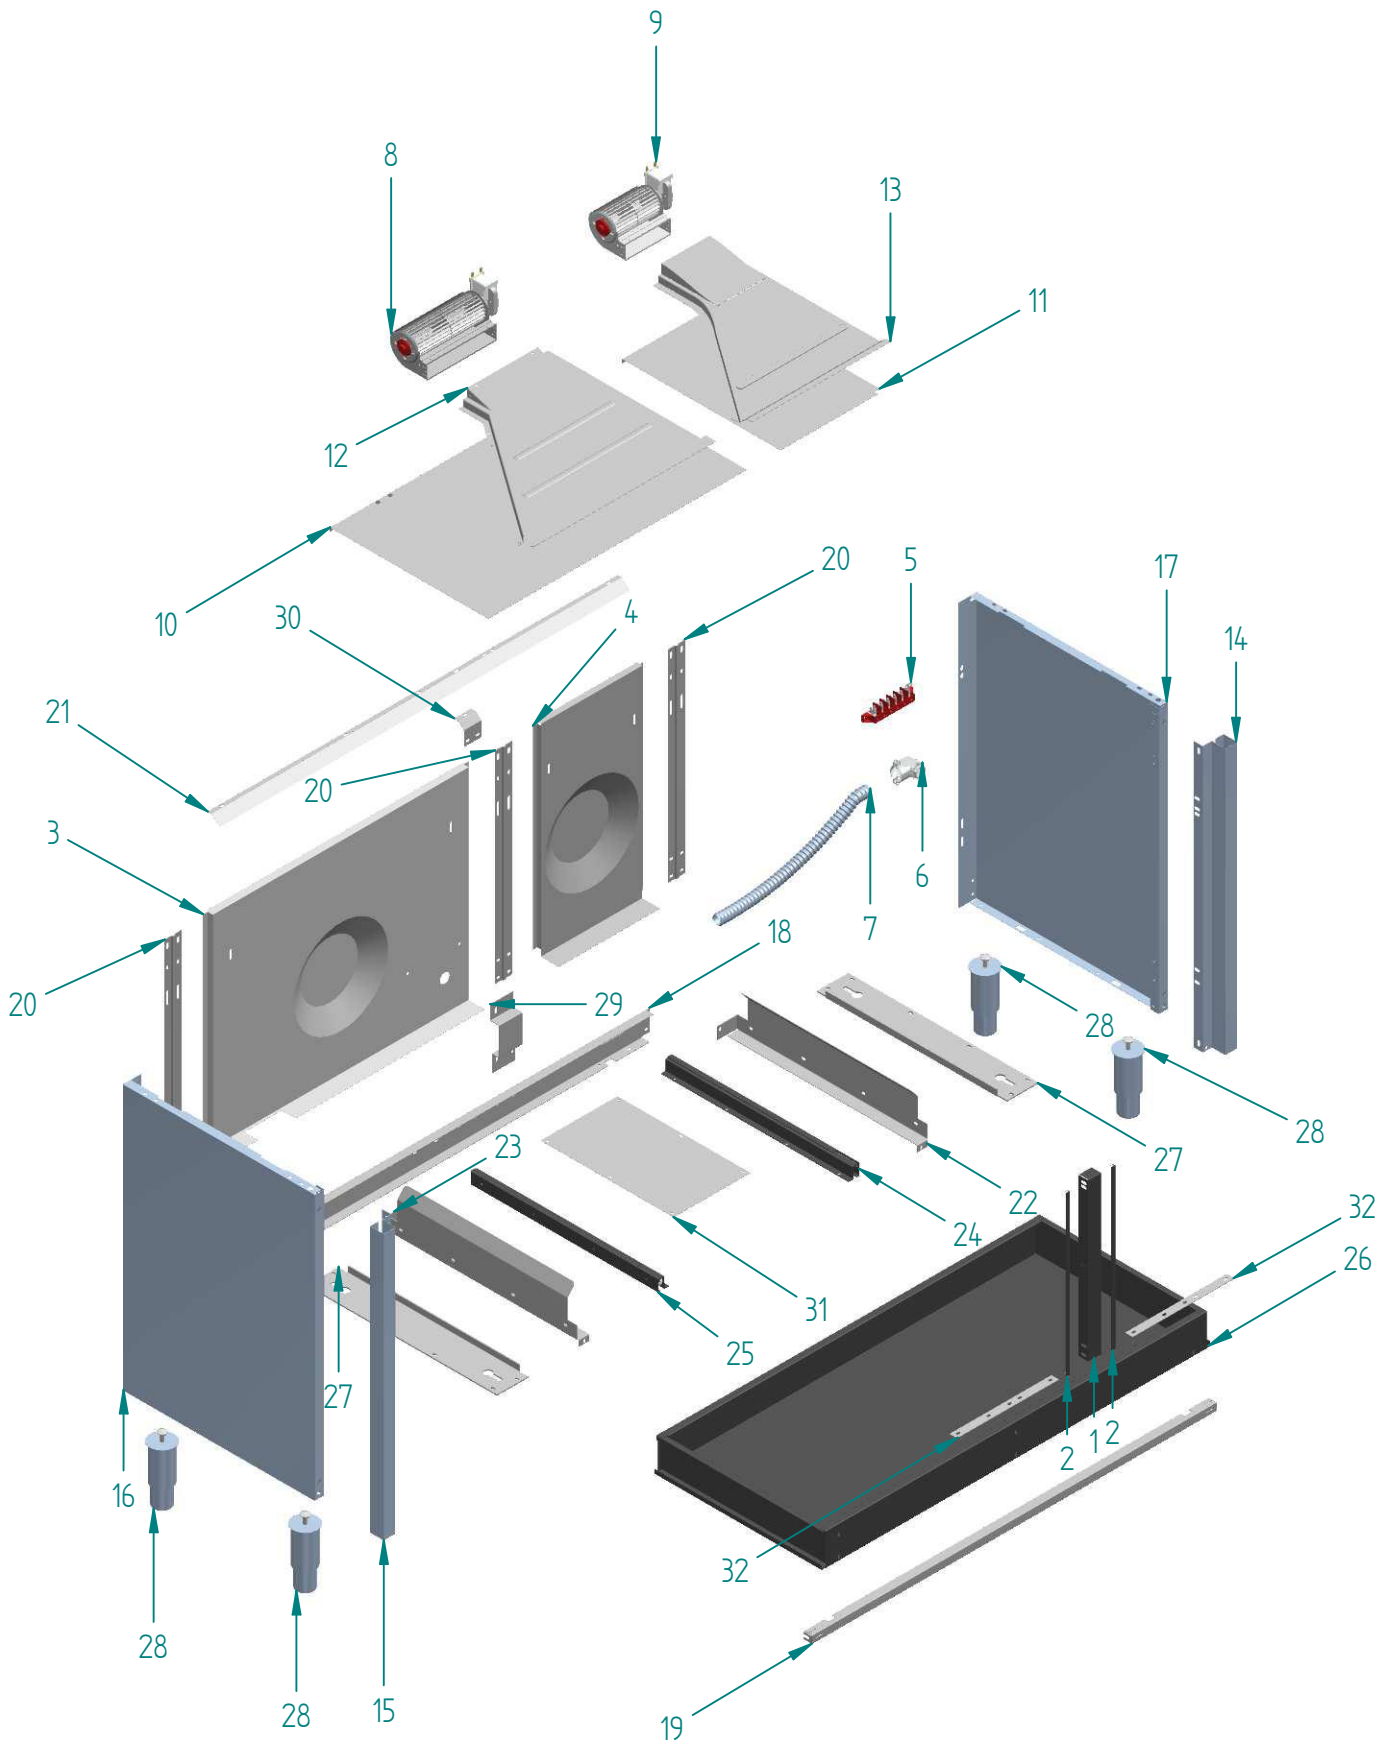

ILVE S.p.a.

UPN120FDMP

04/01/2017

Num	Nome file	Cod	Descrizione	Qtà
1	L2834.psm	S/151/25	LISTELLO DIV FO P120-MD100 MU RI SM	1
2	710.par	A/094/13	GUARNIZIONE COPRI FUGA DOPPIO FORNO	2
3	L3190.psm	S/036/00/30	COPRISCH CUC APP 80/90 MULT USA	1
4	L3187.psm	S/036/84	COPRISCH CUC USA PD90/P120 30CM	1
5	A40423.par	A/404/23	MORSETTIERA 5POLI+TERRA UL FV273/6-FV122/B	1
6	A45206.pwd	A/452/06	RACCORDO TUBO FLEX 90° 3/4" UL/CSA	1
7	A49812.par	A/498/12	TUBO FLEX PROTEZIONE CAVI (3/4) UL	1
8	A40607.pwd	A/406/07	MOTOV TANG L=180 120V CLASSE H UL	1
9	A40615.pwd	A/406/15	MOTOV TANG L=120 120V CLASSE H UL	1
10	L2818.psm	S/172/47	PARACALORE CUC 80/90 MULT MUF RIB	1
11	L2828.psm	S/172/42	PARACALORE CUC 30CM P120 MUF RIB	1
12	L0002PR.par	S/024/50	CONV CUC 90 COMP/PROF MUFF RIB	1
13	L0001PR.par	S/024/55	CONVOGLIATORE ARIA CUCINA 60 MUFFOLA CH.	1
14	L0264.psm	S/210/64/$$	PROFILO CUC P120 DX	1
15	L0264SX.par	S/210/65/$$	PROFILO CUC P120 SX	1
16	L0019.psm	S/128/42/$$	LATERALE CUC PROFESS SX	1
17	L0019DX.par	S/128/41/$$	LATERALE CUC PROFESS DX	1
18	L0131.psm	S/148/25	LISTELLO FERMACUC P-PD120 POST INF	1
19	L1929.psm	S/149/94	LISTELLO FERMACUC P120 PL ANT INF	1
20	L0298.psm	S/212/07	PROLUNGA LAT POST P120-P76	3
21	L1600.psm	S/212/27	PROLUNGA COPRISCHIENA P-PD120B	1
22	L1169DX.par	S/149/71	LISTELLO PORTAG CASS QUADRA DX	1
23	L1169.psm	S/149/72	LISTELLO PORTAG CASS QUADRA SX	1
24	A09610.pwd	A/096/10	GUIDA INF/SUP DX CASS PC96 L=500	1
25	A09611.pwd	A/096/11	GUIDA INF/SUP SX CASS PC96 L=500	1
26	L1953.pwd	S/012/22/10	CASSETTO CUC P120 MAT	1
27	L0136.psm	S/234/12	STAFFA PER PIEDINI PD90/P120/P150 D	2
28	606.pwd	A/422/13	PIEDINO REGISTRABILE H 100-160	4
29	L0409.Psm	S/225/01	SOSTEGNO POST INF CENTR P120	1
30	L1367.psm	S/234/13	STAFFA PROL COPRISC P120	1
31	L3178.psm	S/029/00	COPRI LANA DI VET CENTR CUC 120/150	1
32	L0128.par	S/148/97	LISTELLO ANCOR INF MUFFOLE PD90	2