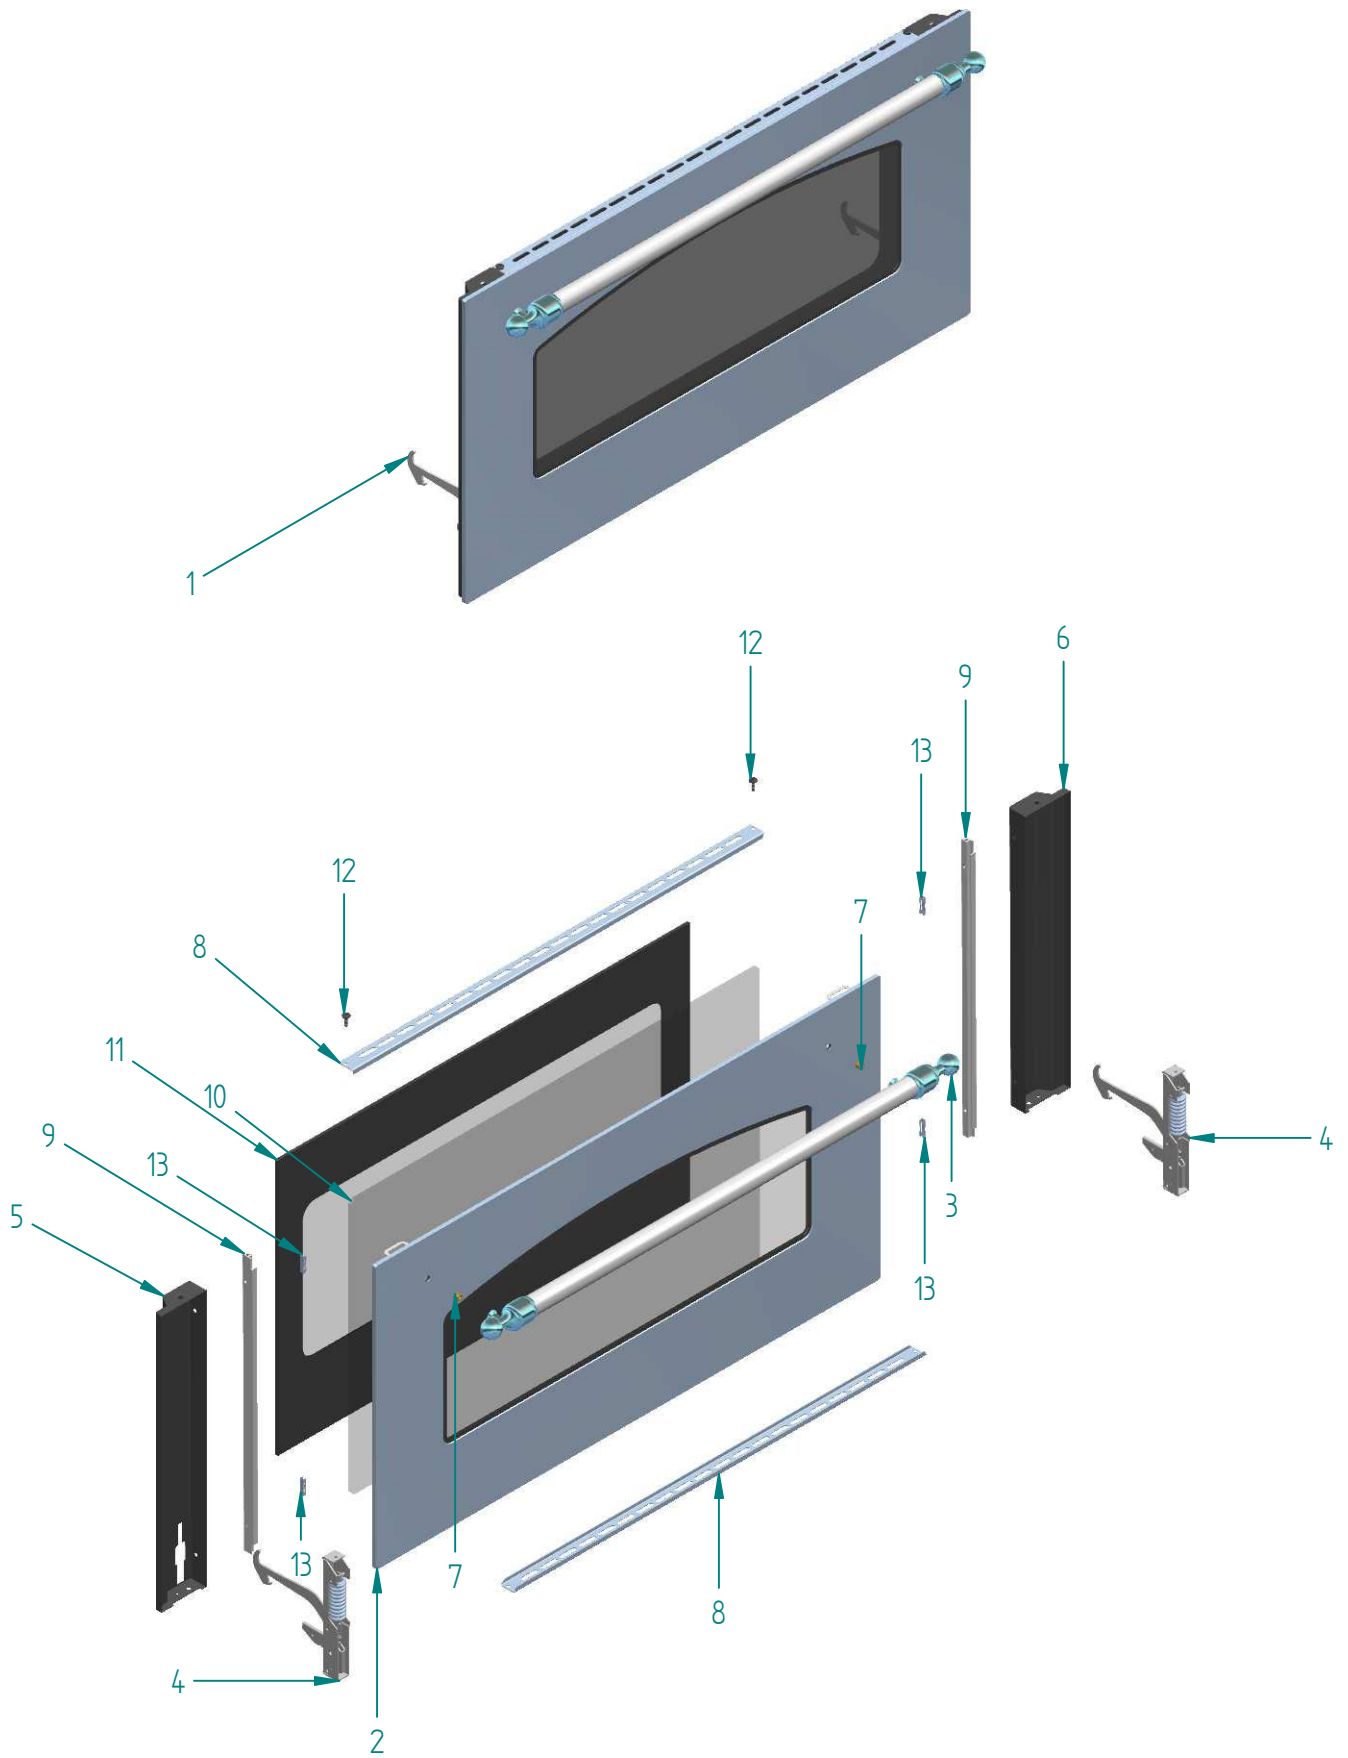

ILVE S.p.a.

UPN120FDMP

04/01/2017

Num	Nome file	Cod	Descrizione	Qtà
1	UG774$$$$.pwd	UG/774/$$$	PORTA COMPL 3V UPN90	1
Num	Nome file	Cod	Descrizione	Qtà
2	G50509$.pwd	G/505/09/	VETRO+PO 900N 3V	1
3	615.pwd	A/116/27/	MAN/CORRIM MAJEST D=22 I=625	1
4	A02845.pwd	A/028/45	CERNIERA POR FO 90 3V (FARINGOSI)	2
5	L3071.par	S/022/29/14	CONTROPORTA FO 600/800 LAT SX NERO	1
6	L3072.par	S/022/28/14	CONTROPORTA FO 600/800 LAT DX NERO	1
7	347.par	A/065/00	DISTANZIALE OT H=5,5 MANIGLIA POR	2
8	L2915.psm	S/120/06/08	FERMAVETRO PO 80/90 TR VET INOX USA	2
9	694.par	A/445/23	PROFILO GUIDA TRIPLIO VETRO PORTA	2
10	693.par	A/504/86/85	VETRO INTERM PORTA 900 TR VETRO	1
11	692.par	A/504/86/86	VETRO INTERNO PORTA 900 TR VETRO	1
12	077.par	A/602/02	VITE ZIGR FERMAV/FERMAGR LAT FORNO	2
13	762.par	A/402/13	MOLLA (CLIP FISSAGGIO) VETRO INTERM	4